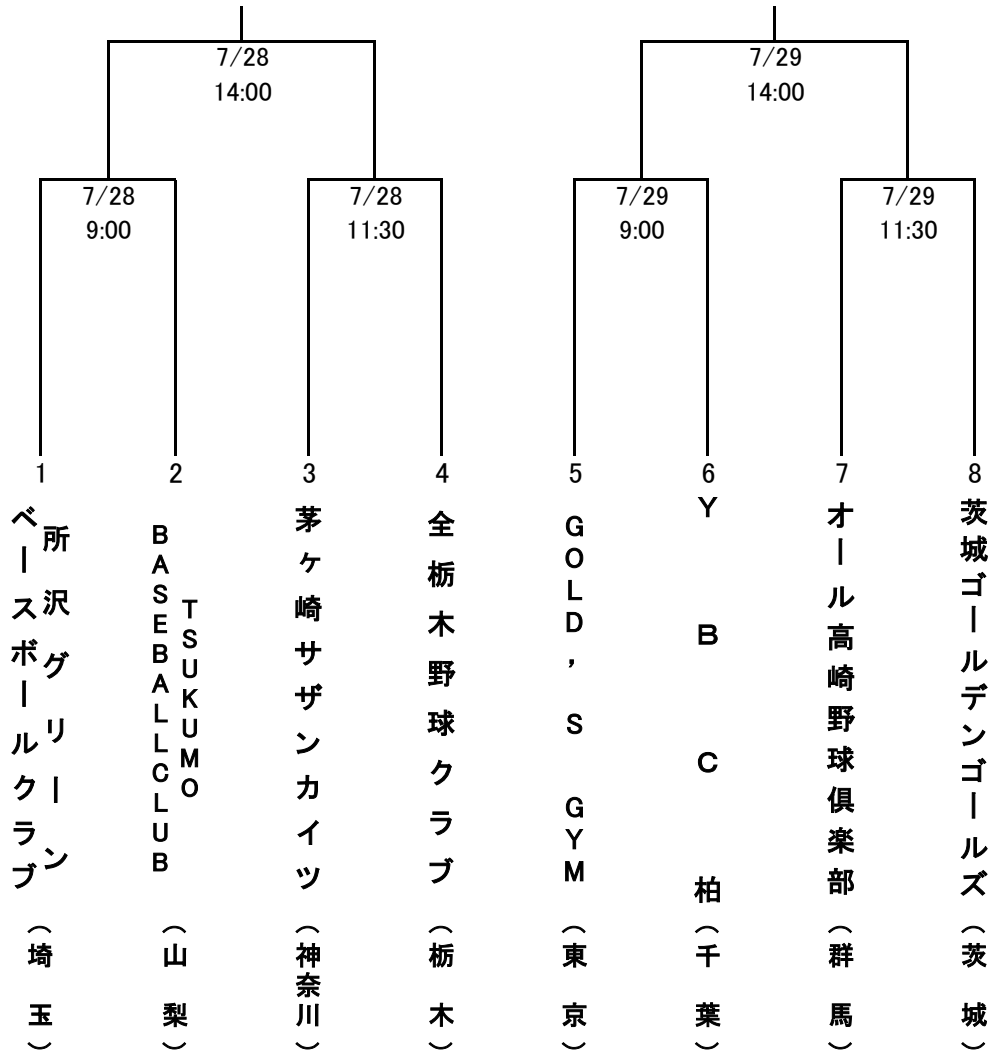

第43回全日本クラブ選手権大会・関東予選

【期間】 2018年7月28日(土)～2日間(雨天順延)

【試合時間】 三試合 9:00 11:30 14:00

予備日:8月11日(祝)

※ベンチは若番がー塁側

【会場】 さいたま市営浦和球場

足利市総合運動場

さいたま市営浦和球場

代表

代表

足利総合運動場

代表

代表